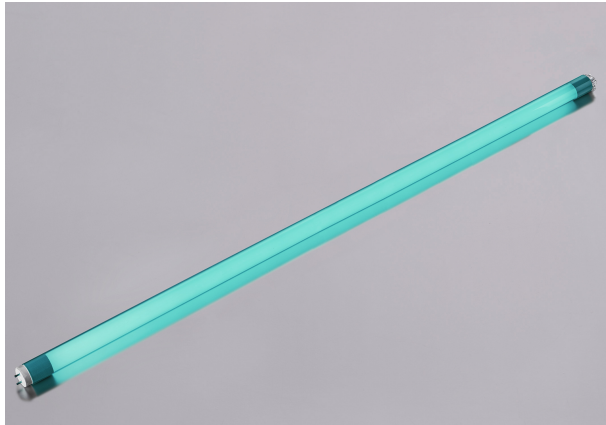

3er Pack LED Röhre T8 24 Watt 320 Grad 1,50 ...

<https://www.lichted.de/LED-Roehren-farbig/3er-Pack-LED-Roehre-T8-24-Watt-320-Grad-1-50-m-gruen-3er-Pack.html>

Artikelnr.: S15854

71,85 EUR

Anschluss:	230 Volt
Verbrauch:	24 kWh pro 1000 Stunden
Lichtstrom:	2250 Lumen
Abstrahlwinkel:	ca. 320 Grad
Effizienz:	ca. 90%
Schaltzyklen:	bis 15.000 x
Dimmbar:	nein
Sockel:	T8
Energieeffizienzklasse:	F
Ausführung:	inkl. Blindstarter
Material:	Kunststoff
Farbe:	mintgrün
Schutzart:	IP20
CRI:	>=80
Zündzeit:	
Lebensdauer:	ca. 25000 Stunden
Abmessungen:	1500 x 30 mm
Lieferumfang:	LED Röhre mit Farbrohr ohne Armat

3er Pack LED Röhre T8 24 Watt 320 Grad 1,50 m mintgrün

3 x farbige LED Röhre bestehend aus einem **Kunststoffrohr MINTGRÜN über einer weißen LED Röhre mit 1,50 m Länge.**

Mit 24 Watt ca. 50% Verbrauch der normalen Leuchtstoffröhre und mit satter Helligkeit.

Ideal für einseitig mit 230 Volt angeschlossene Armaturen.

Auch in alte Leuchtstofflampen-Armaturen einsetzbar. Kurzschluss Starter liegt bei sowie eine Beschreibung.

Tipp: Sie haben die Möglichkeit, die drei Röhren auf Wunsch in unterschiedlichen Lichtfarben zu erhalten. Schreiben Sie uns dazu einfach bei Bestellung in das Mitteilungsfeld, welche Lichtfarben Sie für diese Röhren wünschen. Gewählt werden kann aus den verfügbaren Lichtfarben der Gesamtübersicht der farbigen Röhren.

[Beitrag zu LED Röhren](#)

Achtung:

bei neuen LED Röhren wird nur eine Seite an 230 Volt angeschlossen.

Beim Einsetzen auf die Drehrichtung achten. Die mit L + N beschriftete Seite gehört an den 230 Volt Anschluß, nicht die mit dem X beschriftete Seite.