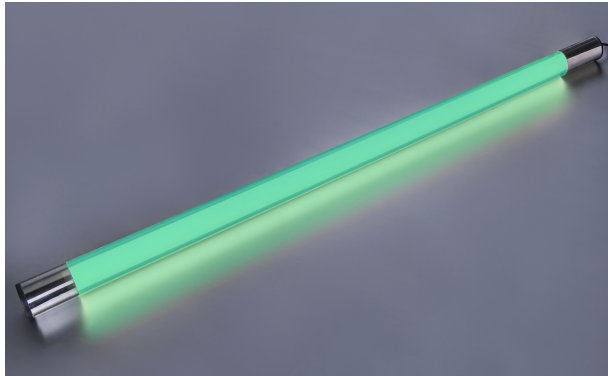

LED Leuchtstab mintgrün 10 Watt 900 Lumen ...

<https://www.lichted.de/LED-Leuchtstaebe/LED-Leuchtstab-farbig-Aussenbereich/LED-Leuchtstab-gruen-10-Watt-900-Lumen-63...>

Artikelnr.: 008267

41,95 EUR

Anschluss:	230 Volt
Verbrauch:	10 kWh pro 1000 Stunden
Lichtstrom:	900 Lumen
Abstrahlwinkel:	ca. 320 Grad
Effizienz:	ca. 90%
Schaltzyklen:	bis 15.000 x
Dimmbar:	nein
Sockel:	T8
Energieeffizienzklasse:	F
Material:	Kunststoff
Farbe:	mintgrün
Anschlussleitung:	ca. 3 m Netzkabel mit Schukostecke
Schutzart:	IP44
CRI:	>=80
Zündzeit:	
Lebensdauer:	ca. 25000 Stunden
Abmessungen:	630 x 38 mm
Lieferumfang:	inkl. 2 Stück Kunststoff Halteklammer

LED Leuchtstab mintgrün 10 Watt 900 Lumen 63cm IP44

Mintgrüner LED Leuchtstab komplett und direkt anschlussfähig mit Schukostecker und in der Schutzart IP44 auch für den **Außenbereich geeignet**.

Gefertigt aus einer weißen LED Röhren mit farbigem Kunststoffrohr überzogen, für Ihre Dekorations- und Beleuchtungs-Anwendungen.

Für Messen, Veranstaltungen, Empfangsbereiche, Schaufenster- und Geschäfts-Dekorationen - diese **LED Leuchtstäbe** sind vielseitig einsetzbar.

Energiesparende **LED Röhre T8** mit einer Länge von 0,60 m und mit einem **3 m Netzkabel und Schuko-Stecker**.

Die weiße LED Röhre liefert 900 Lumen (abzüglich Licht-Reduzierung durch das Farbrohr) bei gerade 10 Watt Leistungsaufnahme / Schutzklasse IP44 für den Außenbereich.