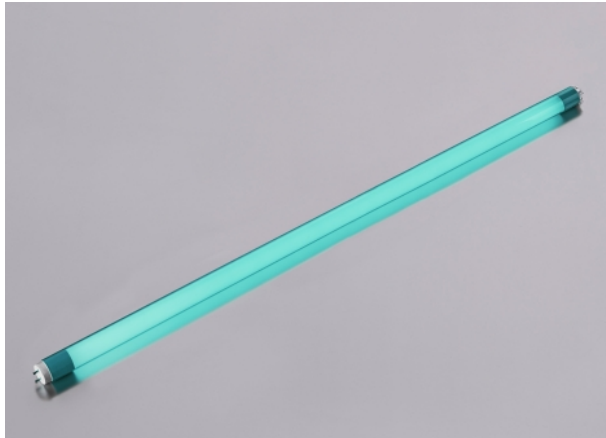

2er Pack LED Röhre T8 18 Watt 320 Grad 1,20 ...

<https://www.lichted.de/LED-Roehren-farbig/2er-Pack-LED-Roehre-T8-18-Watt-320-Grad-1-20-m-gruen-2er-Pack.html>

Artikelnr.: S05844

Ab 59,85 EUR

Anschluss:	230 Volt
Verbrauch:	18 kWh pro 1000 Stunden
Lichtstrom:	1750 Lumen
Abstrahlwinkel:	ca. 320 Grad
Effizienz:	ca. 90%
Schaltzyklen:	bis 15.000 x
Dimmbar:	nein
Socket:	T8
Energieeffizienzklasse:	F
Ausführung:	inkl. Blindstarter
Material:	Kunststoff
Farbe:	mintgrün
Schutzart:	IP20
CRI:	>=80
Zündzeit:	
Lebensdauer:	ca. 25000 Stunden
Abmessungen:	1200 x 30 mm
Lieferumfang:	LED Röhre mit Farbrohr ohne Armat

2er Pack LED Röhre T8 18 Watt 320 Grad 1,20 m mintgrün

2 x farbige LED Röhre bestehend aus einem **Kunststoffrohr MINTGRÜN über einer weißen LED Röhre mit 1,20 m Länge.**

Mit 18 Watt ca. 50% Verbrauch der normalen Leuchtstoffröhre und mit satter Helligkeit.

Ideal für einseitig mit 230 Volt angeschlossene Armaturen.

Auch in alte Leuchtstofflampen-Armaturen einsetzbar. Kurzschluss Starter liegt bei sowie eine Beschreibung.

Achtung:

bei neuen LED Röhren wird nur eine Seite an 230 Volt angeschlossen.