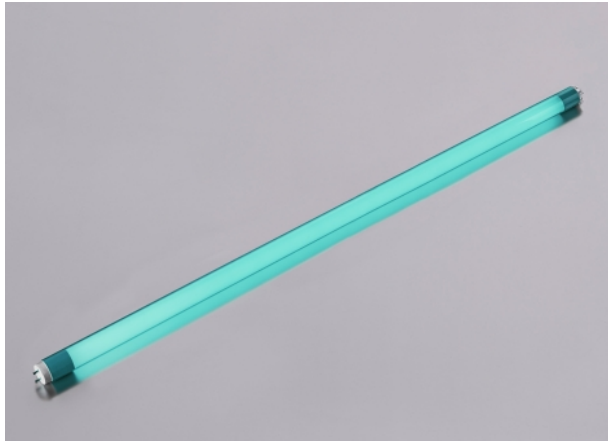

# 3er Pack LED Röhre T8 18 Watt 320 Grad 1,20 ...

<https://www.lichted.de/LED-Roehren-farbig/3er-Pack-LED-Roehre-T8-18-Watt-320-Grad-1-20-m-gruen-3er-Pack.html>

## Artikelnr.: S15844

59,85 EUR

Anschluss:	230 Volt
Verbrauch:	18 kWh pro 1000 Stunden
Lichtstrom:	1750 Lumen
Abstrahlwinkel:	ca. 320 Grad
Effizienz:	ca. 90%
Schaltzyklen:	bis 15.000 x
Dimmbar:	nein
Socket:	T8
Energieeffizienzklasse:	F
Ausführung:	inkl. Blindstarter
Material:	Kunststoff
Farbe:	mintgrün
Schutzart:	IP20
CRI:	>=80
Zündzeit:	
Lebensdauer:	ca. 25000 Stunden
Abmessungen:	1200 x 30 mm
Lieferumfang:	LED Röhre mit Farbrohr ohne Armat

## 3er Pack LED Röhre T8 18 Watt 320 Grad 1,20 m mintgrün

3 x farbige LED Röhre bestehend aus einem **Kunststoffrohr MINTGRÜN über einer weißen LED Röhre mit 1,20 m Länge.**

Mit 18 Watt ca. 50% Verbrauch der normalen Leuchtstoffröhre und mit satter Helligkeit.

Ideal für einseitig mit 230 Volt angeschlossene Armaturen.

Auch in alte Leuchtstofflampen-Armaturen einsetzbar. Kurzschluss Starter liegt bei sowie eine Beschreibung.

**Tipp:** Sie haben die Möglichkeit, die drei Röhren auf Wunsch in unterschiedlichen Lichtfarben zu erhalten. Schreiben Sie uns dazu einfach bei Bestellung in das Mitteilungsfeld, welche Lichtfarben Sie für diese Röhren wünschen. Gewählt werden kann aus den verfügbaren Lichtfarben der Gesamtübersicht der farbigen Röhren.