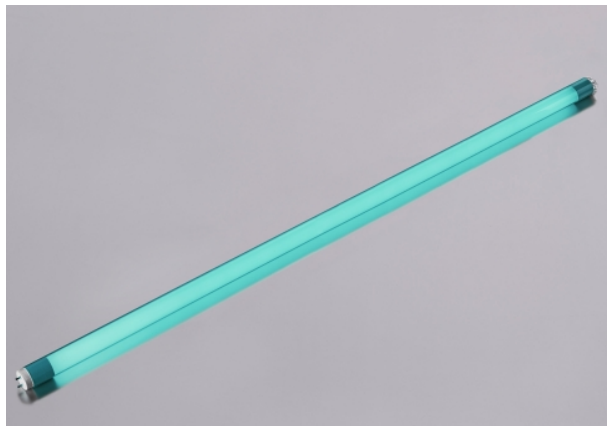

2er Pack LED Röhre T8 24 Watt 320 Grad 1,50 ...

<https://www.lichted.de/LED-Roehren-farbig/2er-Pack-LED-Roehre-T8-24-Watt-320-Grad-1-50-m-gruen-2er-Pack.html>

Artikelnr.: S05854

Ab 71,85 EUR

Anschluss:	230 Volt
Verbrauch:	24 kWh pro 1000 Stunden
Lichtstrom:	2250 Lumen
Abstrahlwinkel:	ca. 320 Grad
Effizienz:	ca. 90%
Schaltzyklen:	bis 15.000 x
Dimmbar:	nein
Socket:	T8
Energieeffizienzklasse:	F
Ausführung:	inkl. Blindstarter
Material:	Kunststoff
Farbe:	mintgrün
Schutzart:	IP20
CRI:	>=80
Zündzeit:	
Lebensdauer:	ca. 25000 Stunden
Abmessungen:	1500 x 30 mm
Lieferumfang:	LED Röhre mit Farbrohr ohne Armat

2er Pack LED Röhre T8 24 Watt 320 Grad 1,50 m mintgrün

2 x farbige LED Röhre bestehend aus einem **Kunststoffrohr MINTGRÜN über einer weißen LED Röhre mit 1,50 m Länge.**

Mit 24 Watt ca. 50% Verbrauch der normalen Leuchtstoffröhre und mit satter Helligkeit.

Ideal für einseitig mit 230 Volt angeschlossene Armaturen.

Auch in alte Leuchtstofflampen-Armaturen einsetzbar. Kurzschluss Starter liegt bei sowie eine Beschreibung.

Tipp: Sie haben die Möglichkeit, die drei Röhren auf Wunsch in unterschiedlichen Lichtfarben zu erhalten. Schreiben Sie uns dazu einfach bei Bestellung in das Mitteilungsfeld, welche Lichtfarben Sie für diese Röhren wünschen. Gewählt werden kann aus den verfügbaren Lichtfarben der Gesamtübersicht der farbigen Röhren.

[Beitrag zu LED Röhren](#)

Achtung:

bei neuen LED Röhren wird nur eine Seite an 230 Volt angeschlossen.

Beim Einsetzen auf die Drehrichtung achten. Die mit L + N beschriftete Seite gehört an den 230 Volt Anschluß, nicht die mit dem X beschriftete Seite.