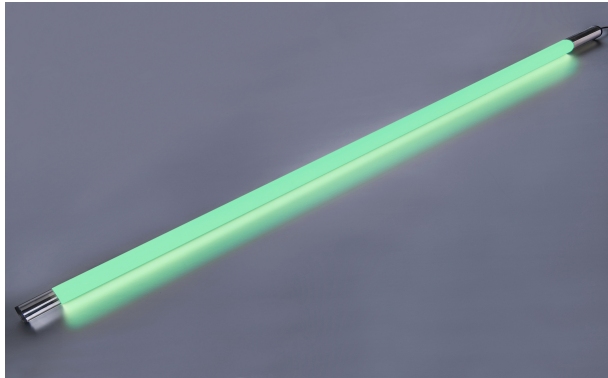

LED Leuchtstab SATINIERT 153cm MINTGRÜN 24 ...

<https://www.lichted.de/LED-Leuchtstaebe-SATINIERT-farbig/LED-Leuchtstab-SATINIERT-153cm-GRUeN-24-Watt-IP44-fuer-Ausse...>

Artikelnr.: 008564

62,95 EUR

Anschluss:	230 Volt 50 Hertz
Verbrauch:	24 KWh/1000 Std.
Lichtstrom:	2200 Lumen
Lichtfarbe:	Mintgrün
Abstrahlwinkel:	320°
Effizienz:	90%
Dimmbar:	Nein
Socket:	G13 / T8
Energieeffizienzklasse:	F
Anschlussleitung:	ca. 3 m Netzkabel mit Schuko-Stecker
Schutzart:	IP44
CRI:	80
Zündzeit:	
Lebensdauer:	ca. 25.000 Std.
Abmessungen:	1530 x 38 mm
Schaltvorgang:	bis 15.000
Endkappe:	schwarz
Lieferumfang:	inkl. 2 Stück Kunststoff Halteklammer

LED Leuchtstab SATINIERT 153cm MINTGRÜN 24 Watt IP44 für Aussenbereiche

Mintgrüner LED Leuchtstab in 153 cm Länge mit satiniertem Außenrohr in IP44.

Das Außenrohr wird mit einer energiesparenden LED Röhre geliefert und mit 3 m Netzkabel und einem Schuko-Stecker. Die Schutzart IP44 bedeutet, dass Sie diese **LED Leuchtröhren** auch im Außenbereich einsetzen können.

Satiniert bzw. satinieren ist eine Methode zur Oberflächenbehandlung (z.B. in der Glas- oder Metallbearbeitung). Der Kunststoff des Außenrohres erhält durch das Sandstrahlen eine matte, samtige Oberfläche.

Diese **matte, samtige Oberfläche** verleiht dem abgestrahlten Licht des LED Leuchtstabes ganz besondere Eigenschaften, indem dieser ein schönes, gleichmäßig homogenes Licht liefert. Im Gegensatz zu unseren FROZEN Varianten, bei denen die diffusen Lichteigenschaften durch eine Oberflächenbeschichtung des Außenrohres erzeugt werden, haben die satinierten Leuchtstäbe den Vorteil, dass diese Röhren mehr Licht durchlassen und somit eine **höhere Leuchtkraft und intensivere Farbe** im Ergebnis liefern.